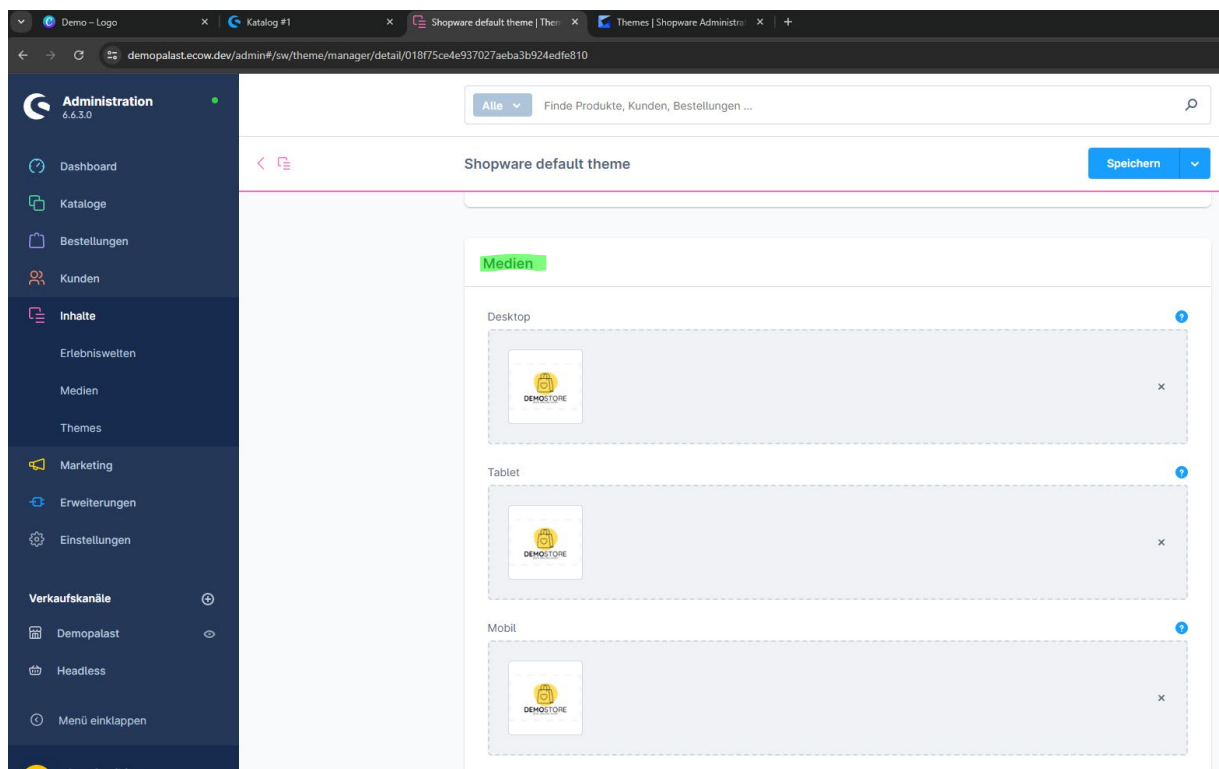

Websiteslogo ändern

Navigiere zu „Inhalte“ und dann zum Unterpunkt „Themes“.
Danach klickst du bei „Deine Themes“ das „Shopware default theme“ an.

Danach scrollst du auf der Seite nach unten bis zum Punkt Medien und hier kannst du das Logo nach Belieben austauschen.