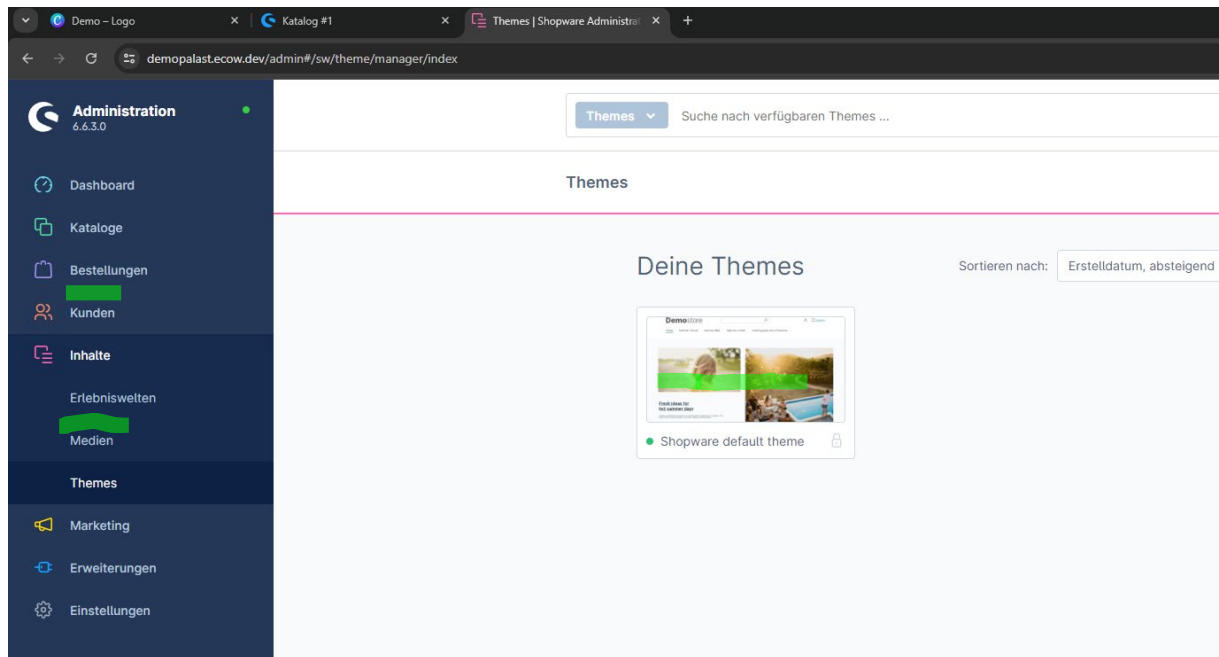

Websiteslogo ändern

Navigiere zu „Inhalte“ und dann zum Unterpunkt „Themes“.
Danach klickst du bei „Deine Themes“ das „Shopware default theme“ an.

Danach scrollst du auf der Seite nach unten bis zum Punkt Medien und hier kannst du das Logo nach Belieben austauschen.